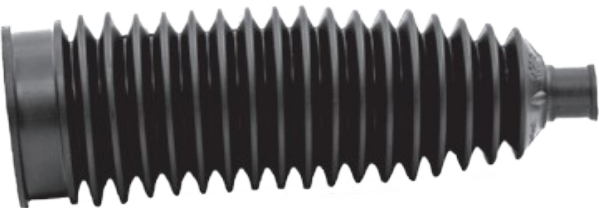

Direksiyon Rot Körük
Steering Rod Bellow

MDL207K

OEM KODU(CODE): 7701474447

Megane II-Scenic II-Grand Scenic II