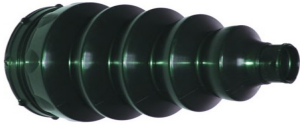

Aks Körüğü Dış

Axle Bellow (Outer)

MDL417K

OEM KODU(CODE): 3293.E2

1607740980

BOXER III - 2.2 HDI 120 - 2.2 HDI 130