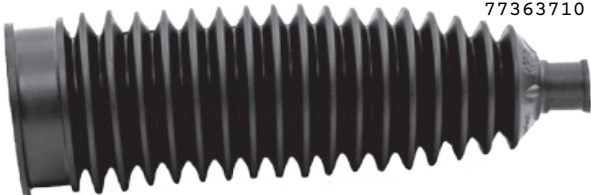

Direksiyon Rot Körük

Steering Rod Bellow

MDL605K

OEM KODU(CODE) : 1609113
1K0423831B
77363710

ASTRA-CORSA-VECTRA-ZAFIRA